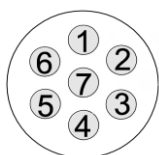

NISSAN Ariya

G2725

G2725T36

G2726T60

Remarques	Crossover électrique (FE0). Compatible hayon mains libres et e-4ORCE (4x4).		
Masse Tractable	1500	1500	1500
Charge Vert.	80	80	80
Dépose PC	oui	oui	oui
Découpe PC	NV	NV	NV

SET1200

SET1201

Remarques	/	
Nb. de broches	7	13
Branch. Avant	/	/
Codage	/	/
Deconnection PDC	oui	oui
+ Batterie	/	E3