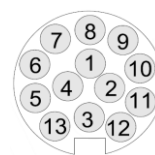

NISSAN Ariya

G2725

G2725T36

G2726T60

Remarques	Crossover électrique (FE0). Compatible hayon mains libres et e-4ORCE (4x4).		
Masse Tractable	1500	1500	1500
Charge Vert.	80	80	80
Dépose PC	oui	oui	oui
Découpe PC	NV	NV	NV

SET1200

SET1201

Remarques	/	
Nb. de broches	7	13
Branch. Avant	/	/
Codage	/	/
Deconnection PDC	oui	oui
+ Batterie	/	E3